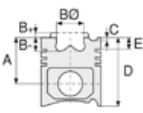

RENAULT - Ø 72.20

87-71976-STD

**Motor Özellikleri**  
(Engine Specifications)

İmalatçı (Manufacturer):  
RENAULT  
Çap (Diameter): Ø 72,20  
FM Grup No: 7288

**H4D 450 1.0 TCe**  
3 Sil. Benzinli  
999  
74 kW / 101 PS  
CLIO-CAPTUR-DUSTER  
2019---->

**Piston Ölçüleri**  
(Piston Dimensions)

A : 31.570  
B- : 5.650  
BØ : 53.480  
C1 : 3.270  
D : 49.070  
E : 5.880

Pim : 20 x 43.5

**Piston Özellikleri**  
(Piston Features)

Segman Taşıyıcı  
(Ring Carrier)  
Göz Arası Konik  
(Conical Eye Gap)

**Piston Parça No**  
(Piston Part No)

87-882900-22  
87-71976-STD

**Segman Seti**  
(Ring Set)

06-882900-50 STD  
1.200 PVD ST  
1.000 P GOE  
2.000 PVD ST

**Silindir Gömleği**  
(Liner)

**Silindir Kit**  
(Assembly Set)