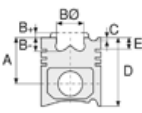

RENAULT - Ø 72,20

87-71980-STD

Motor Özellikleri
(Engine Specifications)

İmalatçı (Manufacturer):
RENAULT
Çap (Diameter): Ø 72,20
FM Grup No: 7289

H5H 490 Euro 6
1.3 TCe

4 Sil. Benzinli
96 kw-131 PS
1332

CLIO-MEGANE IV-
CAPTUR-KADJAR-
TALISMAN-KANGO
2021---->

Piston Ölçüleri
(Piston Dimensions)

A : 31.550
B- : 5.100
BØ : 61.430
Bx : 1.000
C1 : 3.160
C2 : 3.770
D : 49.050
E : 5.880

Pim : 20 x 47

Piston Özellikleri
(Piston Features)

Segman Taşıyıcı
(Ring Carrier)
Soğutma Kanallı
(Coolin Gallery)
Gözarası Konik
(Conical Eye Gap)

Piston Parça No
(Piston Part No)

87-882900-02
87-71980-STD
87-882900-03
87-71980-STD1
0,20 mm Kısa (Short)
87-882900-04
87-71980-STD2
0,40 mm Kısa (Short)

Segman Seti
(Ring Set)

06-882900-50 STD
1.200 PVD ST
1.000 PVD ST
2.000 PVD ST