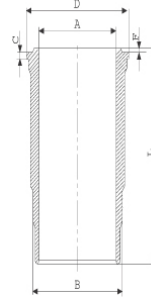

Piston Ölçüleri
(Piston Dimensions)

A : 80.500
B- : 22.200
BØ : 67.200
D : 118.750
E : 12.000

Pim : 58 x 85.5

Piston Özellikleri
(Piston Features)

Gözarası Konik
(Conical Eye Gap)

Piston Parça No
(Piston Part No)

87-448200-02
87-75509-STD
Tek Parça Çelik Piston
(Monosteel)

Segman Seti
(Ring Set)

06-448200-20 STD
3.000 CK KV1
2.500 F14
4.000 CKS GOE

Silindir Gömleği
(Liner)

14-481160-00 WH
B : 142.000
L : 243.200
D : 152.600
C : 9.960
F : 1.200

Silindir Kit
(Assembly Set)

88-448200-02
88-75509-STD

Piston - Blok Montaj
Yüksekliği
(Piston - Block
Assembly Height)