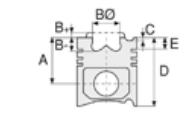

IVECO LKW Ø 128

87-75509-STD

Motor Özellikleri
(Engine Specifications)

İmalatçı (Manufacturer):
IVECO LKW
Çap (Diameter): Ø 128
FM Grup No: 4209

CURSOR 11 Euro 6
(F3GFE611A Euro 6)

6 Sil. Dizel
11118
309-353 kw /
420-480 PS
2012---->

Piston Ölçüleri
(Piston Dimensions)

A : 80.500
B- : 22.200
BØ : 67.200
D : 118.750
E : 12.000

Pim : 58 x 85.5

Piston Özellikleri
(Piston Features)

Gözarası Konik
(Conical Eye Gap)

Piston Parça No
(Piston Part No)