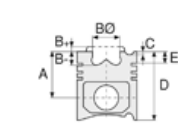

Motor Özellikleri
(Engine Specifications)

İmalatçı (Manufacturer):
MERCEDES BENZ LKW
Çap (Diameter): Ø 125
FM Grup No: 590139

OM 470 EURO 6
6 Sil. Dizel 10677 cc
240 kw-324 PS
Actros, Antos, Arocs, Setra
2019---->

Piston Ölçüleri
(Piston Dimensions)

A : 68.000
B- : 14.220
BØ : 88.000
C1 : 3.125
D : 105.000
E : 10.000

Pim : 55 x 81.5

Piston Özellikleri
(Piston Features)

Soğutma Kanallı
(Coolin Gallery)
Gözarası Konik
(Conical Eye Gap)

Piston Parça No
(Piston Part No)

87-840800-02
87-75543-STD

Tek Parça Çelik Piston
(Monosteel)

Segman Seti
(Ring Set)

06-840800-00 STD
3.000 GDC ST
2.000 CR KV4
3.000 CK KV1

Silindir Gömleği
(Liner)

14-610050-00 WH
B : 135.000
L : 236.500
D : 150.000
C : 7.000
F : 0.500
R : 8.900

Kurum Giderme Ringli
ve O-Ringli
(With Scraper Rings
and O-RING)
24-35053-20/O
2x 134*141,1*3,80 FKM

15-610051-00 WH
B:135.000
L:236.000
D:150.000
C:7.00
F:0.500
R:8.900

Flanş ve Boğaz Alt Çapı
0,50mm Farklı (Flange
and Throat Bottom
Diameter 0,50mm
Different)