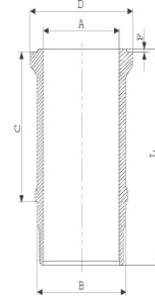

Piston Ölçüleri
(Piston Dimensions)

A : 68.000
B- : 14.220
BØ : 88.000
C1 : 3.125
D : 105.000
E : 10.000

Pim : 55 x 81.5

Piston Özellikleri
(Piston Features)

Soğutma Kanallı
(Coolin Gallery)
Gözarası Konik
(Conical Eye Gap)

Piston Parça No
(Piston Part No)

87-840800-02
87-75543-STD

Tek Parça Çelik Piston
(Monosteel)

Segman Seti
(Ring Set)

06-840800-00 STD
3.000 GDC ST
2.000 CR KV4
3.000 CK KV1

Silindir Gömleği
(Liner)

14-610050-00 WH
B : 135.000
L : 236.500
D : 150.000
C : 7.000
F : 0.500
R : 8.900

Kurum Giderme Ringli
ve O-Ringli
(With Scraper Rings
and O-RING)
24-35053-20/O
2x 134*141,1*3,80 FKM

15-610051-00 WH
B:135.000
L:236.000
D:150.000
C:7.00
F:0.500
R:8.900

Flanş ve Boğaz Alt Çapı
0,50mm Farklı (Flange
and Throat Bottom
Diameter 0,50mm
Different)