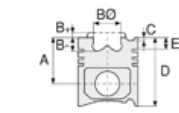

Motor Özellikleri
(Engine Specifications)

İmalatçı (Manufacturer):
MERCEDES BENZ LKW
Çap (Diameter): Ø 132
FM Grup No: 590140

OM 471 LA Euro 6
6 Sil. Dizel 12809 cc
310-390kw / 422-539 PS
Actros, Antos, Arocs,
İş Makinesi (Construction
Machine), Setra
2021---->

Piston Ölçüleri
(Piston Dimensions)

A : 75.000
B- : 19.700
BØ : 67.000
C1 : 3.000
D : 113.000
E : 10.000

Pim : 58 x 88

Piston Özellikleri
(Piston Features)

Soğutma Kanallı
(Coolin Gallery)
Gözarası Konik
(Conical Eye Gap)