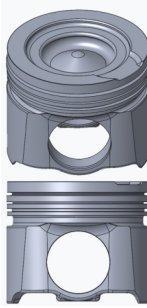

Motor Özellikleri
(Engine Specifications)

İmalatçı (Manufacturer):
MERCEDES BENZ LKW
Çap (Diameter): Ø 132
FM Grup No: 590140

OM 471 LA Euro 6
6 Sil. Dizel 12809 cc
310-390kw / 422-539 PS
Actros, Antos, Arocs,
İş Makinesi (Construction
Machine), Setra
2021---->

Piston Ölçüleri
(Piston Dimensions)

A : 75.000
B- : 19.700
BØ : 67.000
C1 : 3.000
D : 113.000
E : 10.000

Pim : 58 x 88

Piston Özellikleri
(Piston Features)

Soğutma Kanallı
(Coolin Gallery)
Gözarası Konik
(Conical Eye Gap)

Piston Parça No
(Piston Part No)

87-842000-02
87-75548-STD
87-842000-03
87-75548-STD1
0,20 mm Kısa (Short)

Tek Parça Çelik Piston
(Monosteel)

Segman Seti
(Ring Set)

06-842000-00 STD
3.000 CK ST
2.000 CR KV1
3.000 CR KV1

15-610061-00 WH

B : 141.970
L : 256.000
D : 159.000
C : 203.000
R : 8.900
Flanş Kalınlığı 1.00 mm
farklı (Flange Thickness
1.00 mm Different
Work)

15-610062-00 WH

B : 141.970
L : 256.000
D : 159.000
C : 203.500
R : 8.900
Flanş Kalınlığı 1.50 mm
farklı (Flange Thickness
1.50 mm Different
Work)