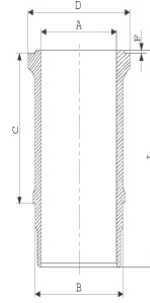

Piston Ölçüleri
(Piston Dimensions)

A : 75.000
B- : 19.700
BØ : 67.000
C1 : 3.000
D : 113.000
E : 10.000

Pim : 58 x 88

Piston Özellikleri
(Piston Features)

Soğutma Kanallı
(Coolin Gallery)
Gözarası Konik
(Conical Eye Gap)

Piston Parça No
(Piston Part No)

87-842000-02
87-75548-STD
87-842000-03
87-75548-STD1
0,20 mm Kısa (Short)

Tek Parça Çelik Piston
(Monosteel)

Segman Seti
(Ring Set)

06-842000-00 STD
3.000 CK ST
2.000 CR KV1
3.000 CR KV1

Silindir Gömleği
(Liner)

14-610060-00 WH
B : 141.970
L : 256.000
D : 159.500
C : 201.990
R : 8.900

KURUM GİDERME
RİNGLİ VE O-RİNGLİ
(With Scraper Rings
And O-ring)
24-35053-00/0
1x 130*134*4.6 FKM 75
1x 146*153*3,9 FKM 75

15-610061-00 WH

B : 141.970
L : 256.000
D : 159.000
C : 203.000
R : 8.900
Flanş Kalınlığı 1.00 mm
farklı (Flange Thickness
1.00 mm Different
Work)

15-610062-00 WH

B : 141.970
L : 256.000
D : 159.000
C : 203.500
R : 8.900
Flanş Kalınlığı 1.50 mm
farklı (Flange Thickness
1.50 mm Different
Work)