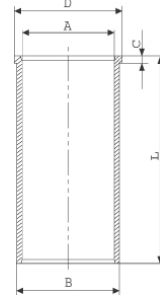

14-021540-00-D  
B : 103.000  
L : 187.000  
D : 104.000  
C : 5.000

**Silindir Kit**  
(Assembly Set)

**Piston - Blok Montaj**  
Yüksekliği  
(Piston - Block  
Assembly Height)

+ 0,46 / + 0,79

**Motor Özellikleri**  
(Engine Specifications)

**Piston Ölçüleri**  
(Piston Dimensions)

**Piston Parça No**  
(Piston Part No)

**Segman Seti**  
(Ring Set)

**Silindir Gömleği**  
(Liner)

**Silindir Kit**  
(Assembly Set)

**Piston - Blok Montaj**  
**Yüksekliği**  
(Piston - Block  
Assembly Height)

14-021541-00-D

B : 103.500

L : 187.000

D : 104.500

C : 5.000

Dış çap 0,5 mm farklı  
(Outer Diameter 0,5mm  
Different)

14-021542-00-D

B : 104.000

L : 187.000

D : 105.000

C : 5.000

Dış çap 1,0 mm farklı  
(Outer Diameter 1,0mm  
Different)