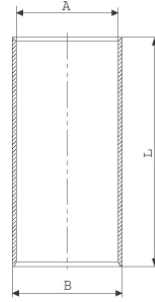

A : 59.650  
B- : 23.700  
BØ : 47.100  
D : 101.150  
E : 19.600

Pim: 32 x 84

**Piston Özellikleri**  
(Piston Features)

Gözarası Düz  
(Flat Eye Gap)

**Piston Parça No**  
(Piston Part No)

87-206800-42  
87-70768-STDD  
  
87-206806-42  
87-70768-0,40D  
  
87-206808-42  
87-70768-0,60D

14-010171-00-D  
B : 103.500  
L : 187.000

Dış çap 0,5 mm farklı  
(Outer Diameter 0,5mm  
Different)

14-010172-00-D  
B : 104.000  
L : 187.000

Dış çap 1,0 mm farklı  
(Outer Diameter 1,0mm  
Different)

14-021541-00-D

B : 103.500

L : 187.000

D : 104.500

C : 5.000

Dış çap 0,5 mm farklı  
(Outer Diameter 0,5mm  
Different)

14-021542-00-D

B : 104.000

L : 187.000

D : 105.000

C : 5.000

Dış çap 1,0 mm farklı  
(Outer Diameter 1,0mm  
Different)