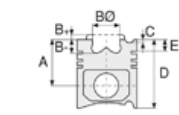

Motor Özellikleri
(Engine Specifications)

İmalatçı (Manufacturer):
IVECO TRK
Çap (Diameter): 100
FM Grup No: 4105

8025.02
2 Sil. Dizel 1728cc 24 Kw
(32 PS) 17:1
TRAKTOR 300, TRAKTOR
350, TRAKTOR 355
1973....

8030.02, 8035.02
3 Sil. Dizel 2592cc 37/45
Kw (50/62 PS) 17:1
616 N3, TRAKTOR 500,
TRAKTOR 540
1973....

8040.02, 8045.02
4 Sil. Dizel 3456cc
44/47/56 Kw (60/64/76
PS) 17:1
40 NC, 50 NC, 50 NCS,
55 NC 329, 55 NL 329,
600, 616 N3, 616 N4, 640,
C 8070
1973....

8060.02, 8065.02
6 Sil. Dizel 5187cc 74/88
Kw (100/120 PS) 17:1
110 NC, 110 NR, 80 NC,
80 NR, 80 NT, 90 NC,
90 P, 90 PC, TRAKTOR
1000
1973....

Piston Ölçüleri
(Piston Dimensions)

A : 59.650
B- : 23.700
BØ : 47.100
D : 101.150
E : 19.600

Pim: 32 x 84

Piston Özellikleri
(Piston Features)

Gözarası Düz
(Flat Eye Gap)

Piston Parça No
(Piston Part No)

87-206800-42
87-70768-STDD

87-206806-42
87-70768-0,40D

87-206808-42
87-70768-0,60D

Segman Seti
(Ring Set)

06-206800-40-STD
06-206806-40 0,40 mm
06-206808-40 0,60 mm

2.500 CR KV1
2.500 STD
5.500 CR GOE

Silindir Gömleği
(Liner)

14-010170-00-D
B : 103.000
L : 187.000

14-010171-00-D
B : 103.500
L : 187.000

Dış çap 0,5 mm farklı
(Outer Diameter 0,5mm
Different)

14-010172-00-D
B : 104.000
L : 187.000

Dış çap 1,0 mm farklı
(Outer Diameter 1,0mm
Different)

14-021540-00-D
B : 103.000
L : 187.000
D : 104.000
C : 5.000

Silindir Kit
(Assembly Set)

Piston - Blok Montaj
Yüksekliği
(Piston - Block
Assembly Height)

+ 0,46 / + 0,79