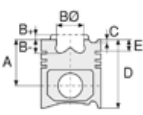

DAF - MERCEDES Ø 100

87-72524-STD

Motor Özellikleri
(Engine Specifications)

İmalatçı (Manufacturer):
DAF - MERCEDES
Çap (Diameter): Ø 100
FM Grup No: 2272

XF-CF EURO 6
/ AROCS-ANTOS-
ATEGO
EURO 6

2 Sil.
Paccar Euro 6 /
OM 471 Euro 6
DAF ve Mercedes ile
ortak motor
(Joint engine with DAF
and Mercedes.)
2015---->

Piston Ölçüleri
(Piston Dimensions)

A : 33.300
D : 52.000
E : 3.500

Pim : 19.05 x 52.8

Piston Özellikleri
(Piston Features)

Gözarası Konik
(Conical Eye Gap)

Piston Parça No
(Piston Part No)

87-842200-02
87-72524-STD

87-842205-02
87-72524-0,25

87-842207-02
87-72524-0,50

Segman Seti
(Ring Set)

06-842200-00 STD
06-842205-00 0.25 mm
06-842207-00 0.50 mm

1.500 P GOE
1.500 P GOE
3.000 P GOE

Silindir Gömleği
(Liner)

Silindir Kit
(Assembly Set)