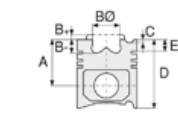

MITSUBISHI - Ø 94

87-73401-STD

**Motor Özellikleri**  
(Engine Specifications)

İmalatçı (Manufacturer):  
MITSUBISHI  
Çap (Diameter): Ø 94  
FM Grup No: 6039

**S4S**

4 Sil. Dizel 3331 cc  
40.5 KW-54.3 HP  
CAT FORKLİFT-ALFA  
FD30-FD40 -G-35M-15  
Jeneratör  
2018---->

**Piston Ölçüleri**  
(Piston Dimensions)

A : 55.100  
D : 90.100  
E : 13.550

Pim : 30 x 76,9

**Piston Özellikleri**  
(Piston Features)

Gözarası Düz  
(Flat Eye Gap)

**Piston Parça No**  
(Piston Part No)