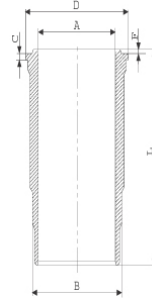

MAN - Ø 126

06-818600-00 STD

Motor Özellikleri
(Engine Specifications)

İmalatçı (Manufacturer):
MAN
Çap (Diameter): Ø 126
FM Grup No: 59015

D 2676LF EURO 6
6 Sil. Dizel 12419 CC
353 KW/480 PS
TGX-TGS SERİSİ (18.480/
24.480/26.480/28.480/
29.480)
2007---->

Piston Ölçüleri
(Piston Dimensions)

Piston Özellikleri
(Piston Features)

Piston Parça No
(Piston Part No)

Segman Seti
(Ring Set)

06-818600-00 STD

3.000 PVD ST
2.000 CR KV1
3.000 CKS KV1

Silindir Gömleği
(Liner)

14-451820-00 STD

B : 139.500
L : 257.500
D : 150.000
C : 8.070
R : 11.200

Kurum Giderme Ringli
(With Scraper Rings)

Silindir Kit
(Assembly Set)

Piston - Blok Montaj
Yüksekliği
(Piston - Block
Assembly Height)