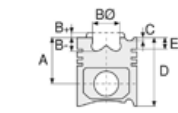

MAN - Ø 126

06-818600-00 STD

Motor Özellikleri
(Engine Specifications)

İmalatçı (Manufacturer):
MAN
Çap (Diameter): Ø 126
FM Grup No: 59015

D 2676LF EURO 6
6 Sil. Dizel 12419 CC
353 KW/480 PS
TGX-TGS SERİSİ (18.480/
24.480/26.480/28.480/
29.480)
2007---->

Piston Ölçüleri
(Piston Dimensions)

Piston Özellikleri
(Piston Features)

Piston Parça No
(Piston Part No)

Segman Seti
(Ring Set)

06-818600-00 STD

3.000 PVD ST
2.000 CR KV1
3.000 CKS KV1

Silindir Gömleği
(Liner)

14-451820-00 STD

B : 139.500
L : 257.500
D : 150.000
C : 8.070
R : 11.200

Kurum Giderme Ringli
(With Scraper Rings)

Silindir Kit
(Assembly Set)

Piston - Blok Montaj
Yüksekliği
(Piston - Block
Assembly Height)