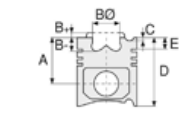

JCB- Ø 103

87-73857-STD

Motor Özellikleri
(Engine Specifications)

İmalatçı (Manufacturer):
JCP
Çap (Diameter): 103
FM Grup No: 9801

444 T3 TC
4 Sil. Dizel 4400cc 68,6
Kw(92 Ps)
16 v
3CX, 4CX

Piston Ölçüleri
(Piston Dimensions)

A : 72.240
B- : 23.700
BØ : 48.500
D : 109.200
E : 9.000

Pim: 40 x 85,3

Piston Özellikleri
(Piston Features)

Segman Taşıyıcı
(Ring Carrier)
Gözarası Konik
(Conical Eye Gap)

Piston Parça No
(Piston Part No)

14-021971-00-D
B : 106.500
L : 223.000
D : 108.000
C : 5.000

Dış çap 0,50 mm farklı
(Outer Diameter
0,50mm Different)

Silindir Kit
(Assembly Set)

Piston - Blok Montaj
Yüksekliği
(Piston - Block
Assembly Height)

Piston Ölçüleri
(Piston Dimensions)

A : 72.240
B- : 22.000
BØ : 54.600
D : 109.200
E : 9.000

Pim: 40 x 85,3

Piston Özellikleri
(Piston Features)

Segman Taşıyıcı
(Ring Carrier)
Yağ Püskürtme Oyuğu
(Oil Jet Cut-out)
Gözarası Konik
(Conical Eye Gap)