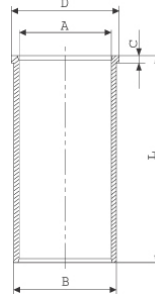

A : 72.240
B- : 23.700
BØ : 48.500
D : 109.200
E : 9.000

Pim: 40 x 85,3

Piston Özellikleri
(Piston Features)

Segman Taşıyıcı
(Ring Carrier)
Gözarası Konik
(Conical Eye Gap)

Piston Parça No
(Piston Part No)

14-021971-00-D
B : 106.500
L : 223.000
D : 108.000
C : 5.000

Dış çap 0,50 mm farklı
(Outer Diameter
0,50mm Different)

Silindir Kit
(Assembly Set)

Piston - Blok Montaj
Yüksekliği
(Piston - Block
Assembly Height)

Piston Ölçüleri
(Piston Dimensions)

A : 72.240
B- : 22.000
BØ : 54.600
D : 109.200
E : 9.000

Pim: 40 x 85,3

Piston Özellikleri
(Piston Features)

Segman Taşıyıcı
(Ring Carrier)
Yağ Püskürtme Oyuğu
(Oil Jet Cut-out)
Gözarası Konik
(Conical Eye Gap)

14-021970-00-D
B : 106.000
L : 223.000
D : 107.500
C : 5.000

14-021971-00-D
B : 106.500
L : 223.000
D : 108.000
C : 5.000

Dış çap 0,50 mm farklı
(Outer Diameter
0,50mm Different)

Silindir Kit
(Assembly Set)