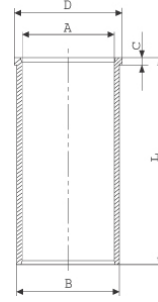

A : 72.240
B- : 23.700
BØ : 48.500
D : 109.200
E : 9.000

Pim: 40 x 85,3

Piston Özellikleri
(Piston Features)

Segman Taşıyıcı
(Ring Carrier)
Gözarası Konik
(Conical Eye Gap)

Piston Parça No
(Piston Part No)

Piston Ölçüleri
(Piston Dimensions)

A : 72.240
B- : 22.000
BØ : 54.600
D : 109.200
E : 9.000

Pim: 40 x 85,3

Piston Özellikleri
(Piston Features)

Segman Taşıyıcı
(Ring Carrier)
Yağ Püskürtme Oyuğu
(Oil Jet Cut-out)
Gözarası Konik
(Conical Eye Gap)

Piston Parça No
(Piston Part No)

87-822500-22
87-73859-STD
87-822507-22
87-73859 0,50

Segman Seti
(Ring Set)

06-822500-00 STD
06-822507-00 0,50 mm
3.000 CKP KV4
2.500 P F14
4.000 CRP GOE

Silindir Gömleği
(Liner)

14-021970-00-D
B : 106.000
L : 223.000
D : 107.500
C : 5.000

14-021971-00-D
B : 106.500
L : 223.000
D : 108.000
C : 5.000

Dış çap 0,50 mm farklı
(Outer Diameter
0,50mm Different)

Silindir Kit
(Assembly Set)