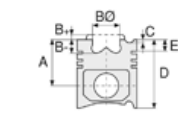

A : 72.240
B- : 23.700
BØ : 48.500
D : 109.200
E : 9.000

Pim: 40 x 85,3

Piston Özellikleri
(Piston Features)

Segman Taşıyıcı
(Ring Carrier)
Gözarası Konik
(Conical Eye Gap)

Piston Parça No
(Piston Part No)

14-021971-00-D
B : 106.500
L : 223.000
D : 108.000
C : 5.000

Dış çap 0,50 mm farklı
(Outer Diameter
0,50mm Different)

Silindir Kit
(Assembly Set)

Piston - Blok Montaj
Yüksekliği
(Piston - Block
Assembly Height)

+0,30 / +0,40

JCB- Ø 103

87-73859-STD

Motor Özellikleri
(Engine Specifications)

İmalatçı (Manufacturer):
JCP
Çap (Diameter): 103
FM Grup No: 9802

444 Tier 3 Mech TCA
4 Sil. Dizel 63-85 KW
3CX Backhoe Loader

Piston Ölçüleri
(Piston Dimensions)

A : 72.240
B- : 22.000
BØ : 54.600
D : 109.200
E : 9.000

Pim: 40 x 85,3

Piston Özellikleri
(Piston Features)

Segman Taşıyıcı
(Ring Carrier)
Yağ Püskürtme Oyuğu
(Oil Jet Cut-out)
Gözarası Konik
(Conical Eye Gap)