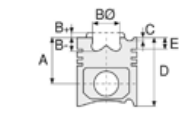

2 Sil. Dizel
Hava Kompresörü
(Air Compressor)

LKD 62-310 A

2 Sil. Dizel
Hava Kompresörü
(Air Compressor)

Piston Ölçüleri
(Piston Dimensions)

Piston Özellikleri
(Piston Features)

Piston Parça No
(Piston Part No)