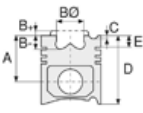

Piston Ölçüleri
(Piston Dimensions)

Piston Özellikleri
(Piston Features)