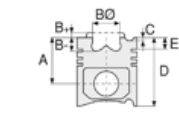

Piston Ölçüleri
(Piston Dimensions)

Piston Özellikleri
(Piston Features)