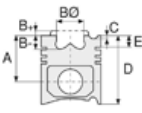

06-805300-00-STD

3.000 STD
3.000 STD
3.000 STD
4.000 STD
4.000 STD

Silindir Gömleği
(Liner)

Silindir Kit
(Assembly Set)

Piston - Blok Montaj
Yüksekliği
(Piston - Block
Assembly Height)

LUPAMAT - Ø 90

06-867200-00-STD

Motor Özellikleri
(Engine Specifications)

İmalatçı (Manufacturer):
LUPAMAT
Çap (Diameter): Ø 90
FM Grup No: 5308

2 Sil. Dizel
Hava Kompresörü
(Air Compressor)

Piston Ölçüleri
(Piston Dimensions)

Piston Özellikleri
(Piston Features)