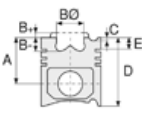

Piston Ölçüleri
(Piston Dimensions)

Piston Özellikleri
(Piston Features)