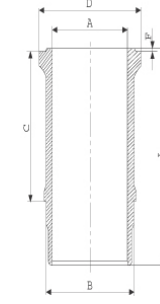

Silindir Gömleği
(Liner)

14-615620-00-WH
B : 79.940
L : 135.000
D : 87.900
C : 95.000

14-615620-00-WH