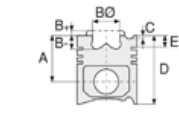

SKODA - Ø 75,5

87-71992-STD

Motor Özellikleri
(Engine Specifications)

İmalatçı (Manufacturer):
SKODA
Çap (Diameter): Ø 75,5
FM Grup No: 7805

4 Sil. Benzinli
Felicia 135

Piston Ölçüleri
(Piston Dimensions)

A : 34.350
B- : 3.500
D : 57.350
E : 6.000

Pim: 20 x 54

Piston Özellikleri
(Piston Features)

Çelik Plaka
(Steel Plate)
Gözarası Düz
(Flat Eye Gap)

Piston Parça No
(Piston Part No)

87-962600-22
87-71992-STD

Segman Seti
(Ring Set)

06-962600-20-STD
1.500 CRP IKA
1.500 P STD
3.000 CRP STD

VOLKSWAGEN - Ø 76,5

87-72510-STD

Motor Özellikleri
(Engine Specifications)

İmalatçı (Manufacturer):
VOLKSWAGEN
Çap (Diameter): Ø 76,5
FM Grup No: 87002

CAX,CAXA
4 Sil. Benzinli 1390cc
90-92 KW (122-125 BG)
Volkswagen, Audi,
Skoda ve Seat İle
Ortak Motor (Common
Engine With Volkswagen,
Audi, Skoda and Seat)
A11.4 TSI, GOLF 5 1.4 TSI
2007....

Piston Ölçüleri
(Piston Dimensions)

A : 29.200
B- : 4.500
BX : 3.800
C1 : 3.600
C2 : 0.700
D : 48.200
E : 5.750

Pim: 19 x 52

Piston Özellikleri
(Piston Features)

Sert Anotlama
(Hard Anodizing)
Gözarası Konik
(Conical Eye Gap)